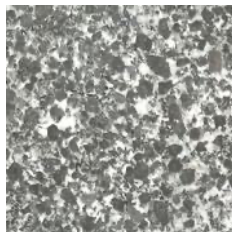

Materialisierung

Wohnungen

Boden

Eichenparkett in Wohn-/
Schlafräume, Sockelleiste in Eiche

Wände

Abrieb 1.0 mm in Wohn-/
Schlafräumen gestrichen weiss

Decke

Ganze Wohnung Beton roh,
gestrichen weiss

Böden im Entrée, Küchen und Nasszellen

Feinsteinzug "Turicim" grau,
Fugen grau

Wände

Keramischen Platten
"Renato", Fugen grau

Einbauschränke

Kunstharz beschichtet
"Trentino", grau

Küchenfronten Ober-/Unterbauten

Kunstharz beschichtet
"Trentino", grau

Küchen Arbeitsplatten/ Rückwände

Granit "Black Pepper", satiniert

Treppenhaus/Fassade

Decke/Wände Treppenhaus

Sichtbeton mit Farbpigmenten

Böden Treppenhaus/ Waschküchen

Kunststein Bernini
"Grigio Rotondo"

Vorgefertigte Sichtbetonelemente

Farbe Glasfaserbeton,
cremeweiss

Rafflamellen

Griesser Metallic

Fenster

Fenster aussen,
Eisenglimmer tief matt Quarz

Spenglerabschlüsse